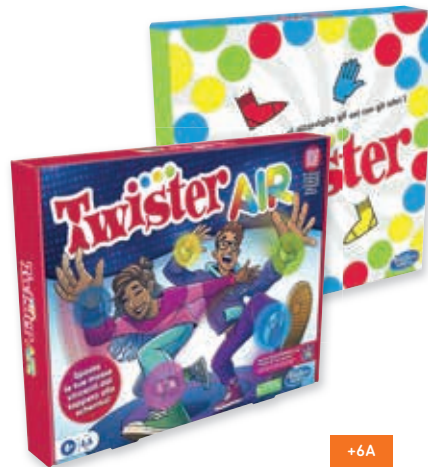

€ 10,90
8,90 €
 -18,35%

CREAT SERIE E €9,90 6,90€ -30,30%

Ravensburger
 CREAT SERIE D POKEMON
 € 12,90
9,90 €
 -23,26%

+8A
POKEMON LABYRINTH
RAVENSBURGER
da 2 a 4 giocatori

€ 27,90
19,90
-28,67%

+4A
GASTONE TESTONE
GOLIATH

€ 32,90
19,90
-39,51%

+4A
OTTO IL MAIALOTTO O NON
SVEGLIARE PAPÀ
GOLIATH

€ 32,90
24,90
-24,32%

+6A
TWISTER
HASBRO
gioco in scatola, include 1 tappeto, 1
ruota, istruzioni, minimo 2 giocatori

€ 26,90
16,90
-37,17%